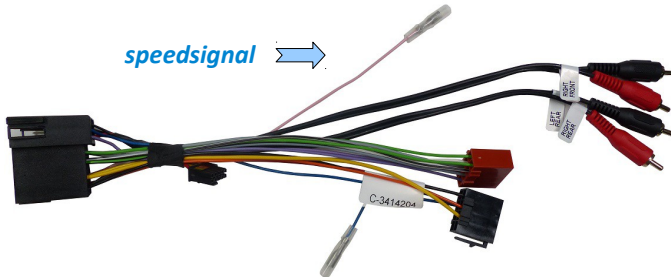

Kabelsatz Fahrzeug *cabl harness vehicle*

ISO-mini-ISO mit Soundsystem C-3414204 /

ISO-mini-ISO with sound system C-3414204