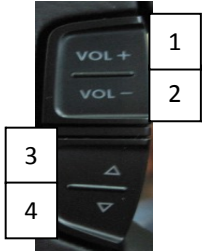

Lenkrad Typ 1 / steering-wheel type 1